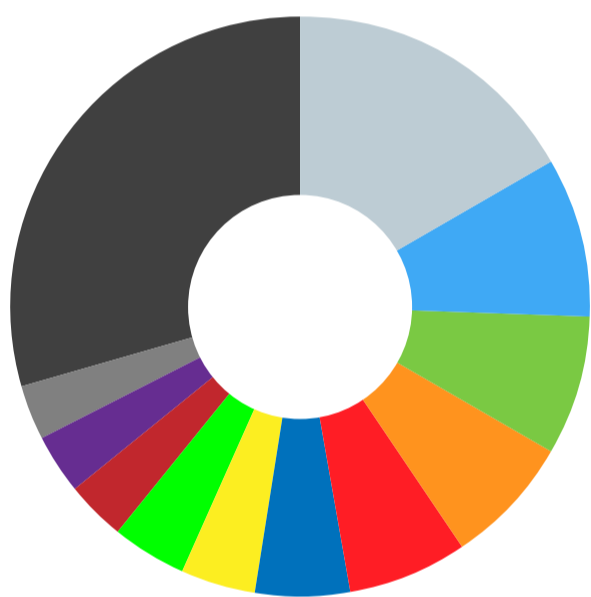

# SAMUEXPO 2016

**12058**  
VISITATORI  
**1287**  
ESTERI

## VISITATORI TOTALI

- 90% - ITALIA
- 10% - ESTERO

\*[Austria, Svezia, Portogallo, UK, Serbia, Polonia, Rep. Ceca, Giappone, Olanda, Sud Africa, Romania, Spagna, USA, Bulgaria, Korea, Singapore, Cina, Danimarca, Egitto, Finlandia, etc..]

**56**  
STATI  
**5**  
CONTINENTI

## FLUSSO GIORNALIERO

- 10% - MERCOLEDI' 03
- 20% - GIOVEDI' 04
- 30% - VENERDI' 05
- 40% - SABATO 06

**Pordenone Fiere**  
Exhibitions since 1947