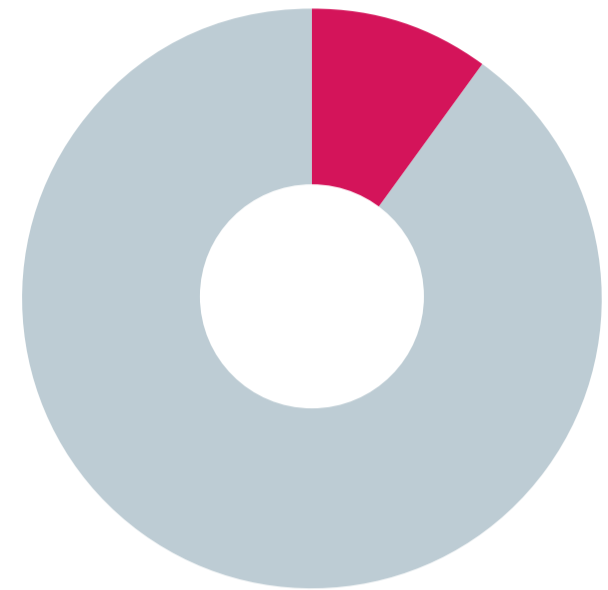

SAMUEXPO 2016

12058
VISITATORI
1287
ESTERI

VISITATORI TOTALI

- 90% - ITALIA
- 10% - ESTERO

VISITATORI ESTERI

- 16.38% - SLOVENIA
- 8.55% - BRASILE
- 7.53% - RUSSIA
- 6.92% - GERMANIA
- 6.51% - FRANCIA
- 5.29% - CROAZIA
- 4.07% - UNGHERIA
- 3.87% - ISRAELE
- 3.26% - TUNISIA
- 3.15% - LETTONIA
- 3.15% - SVIZZERA
- 28.38% - ALTRO*

*[Austria, Svezia, Portogallo, UK, Serbia, Polonia, Rep. Ceca, Giappone, Olanda, Sud Africa, Romania, Spagna, USA, Bulgaria, Korea, Singapore, Cina, Danimarca, Egitto, Finlandia, etc..]

56
STATI
5
CONTINENTI